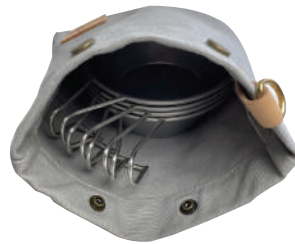

素材：柄物 ポリエステル65% コットン35%、(ベルトループ、ワッペン牛革)  
無地 コットン100%

各メーカーのホットサンドメーカーを収納できる、吊り下げリング付きホットサンドメーカーケースです。  
(ご注文の際はサイズをご確認の上ご購入ください。)

SIZE: 縦 21cm 横 19cm

BEIGE

GRAY

BLACK

ウッドランドカモ

ハンターグリーンカモ