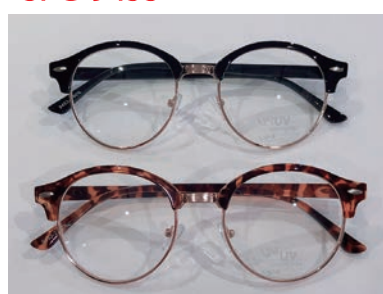

BEIGE BROWN BLACK

SPG-9570

BEIGE GYBE DEMI BLACK

SPG-9453

DEMI BLACK

サングラス 各 上代¥1.500-(税別)

SPG-9377S

BEIGE.CLR KHAKI GRAY