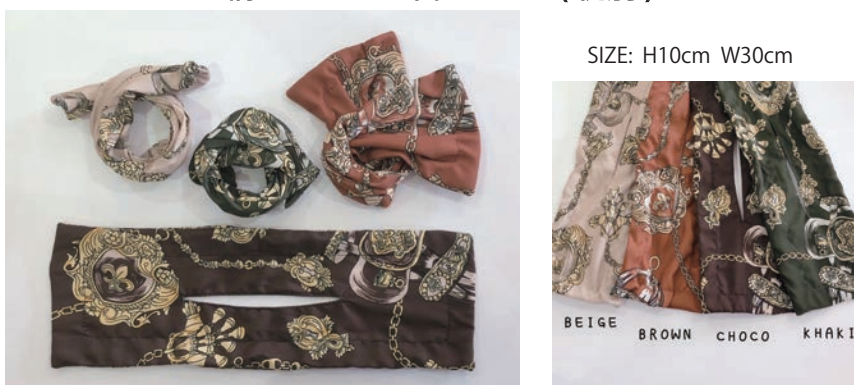

SPA-0286 スカーフ柄デファボン 上代 ¥1.000-(税別)