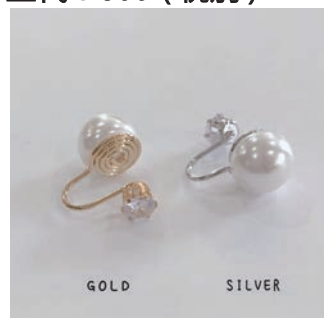

SPA-0366 Bigチックスィシ 上代¥700-(税別)

- accessory -

SPA-0369 パールイヤリング
上代 ¥1,300-(税別) SIZE: 5.3cm

SPA-0329 フラワーイヤリング
上代 ¥1,200-(税別) SIZE: 2cm

SPA-0330 ホリュームイヤリング
上代 ¥1,700-(税別) SIZE: 2cm

SPA-0226 パールイヤリング 上代 ¥900-(税別) SIZE: A 2.5cm B 3cm

A パール5連ゴールドメッキ

B パール3連シルバーメッキ

SPA-0328 3パールイヤリング
上代 ¥1,100-(税別) SIZE: 3.8cm

SPA-0303 3連パールイヤリング
上代 ¥900-(税別) SIZE: 4cm

SPA-0304 ラインパールイヤリング
上代 ¥900-(税別) SIZE: 6cm

SPA-0331 パールロングイヤカフ
上代 ¥1,200-(税別) SIZE: H19cm

SPA-0147 イヤカセット
上代 ¥1,000-(税別) SIZE: 1.3cm

SPA-0306 パールビジュイヤカフ
上代 ¥800-(税別) SIZE: 2cm

SPA-0203 イヤカフ
上代 ¥1,000-(税別) SIZE: 3.5cm

SPA-0178 イヤカフ
上代 ¥800-(税別) SISE: 2.8cm

- accessory -

SPA-0434 ビーズピアス
上代 ¥ 1.400-(税別) SIZE: 2cm